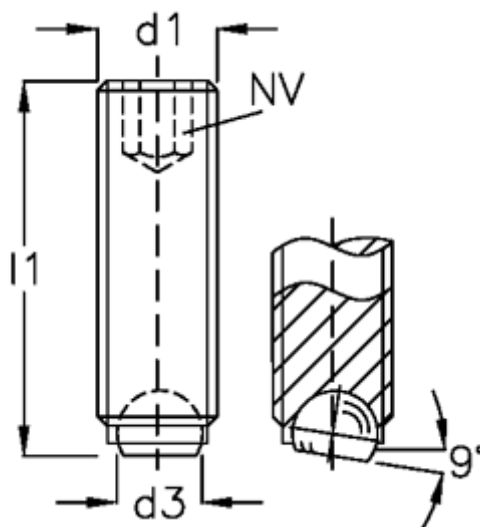

Varenummer: 20905618
Beskrivelse: E+G Kuglespændeskruer
GN 605-M6-16-B

Mål

d1	= M6
d2	= 4.0
d3	= 3.2
Indvendig sekskant	= 3
l1	= 16